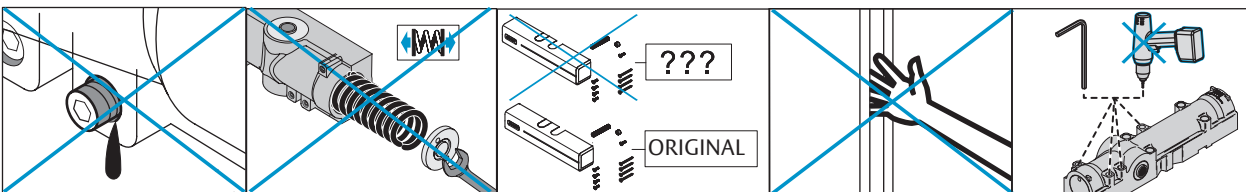

Abloy Oy
P.O.Box 108
80101 Joensuu
FINLAND
Tel.: +358-20 599 2501
Fax: +358-20 599 2209

www.abloy.com/dop

ASSA ABLOY