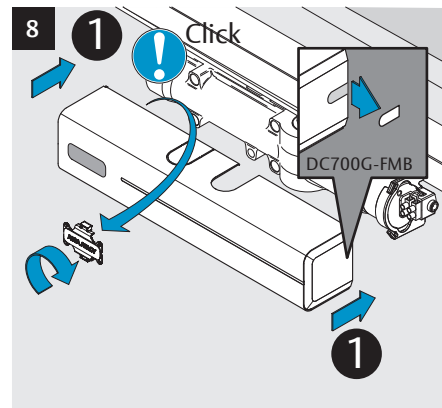

DC700G-FM Free-Motion®

Installation Instructions

Montage- und Installationsanleitung

ASSA ABLOY

D1007101

www.assaabloy.de

www.assaabloy.de

U_B : 24 V DC \pm 15%

I: 90 mA

100% ED

CE	Abloy Oy, PO Box 108 80101 Joensuu Finland			15		
	EN 1155:1997/A1:2002/AC:2006-02 EN 1154:1996/A1:2002/AC:2006-02					
DC700G-FM	0432-CPR-00008-06	3	8	6	1	3
Dangerous substances: None						