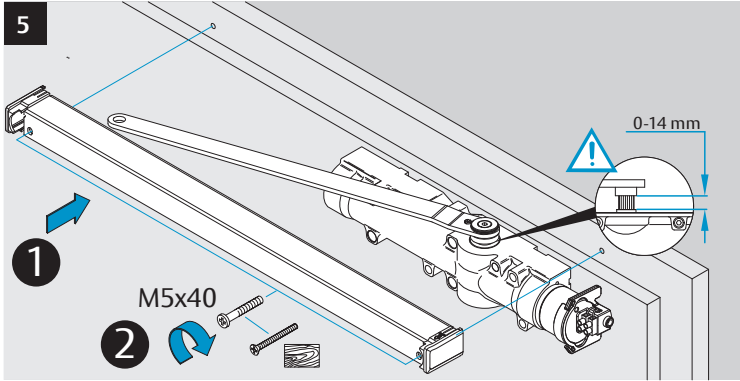

Abloy Oy
P.O.Box 108
80101 Joensuu
FINLAND
Tel.: +358-20 599 2501
Fax: +358-20 599 2209

www.abloy.com/dop

ASSA ABLOY