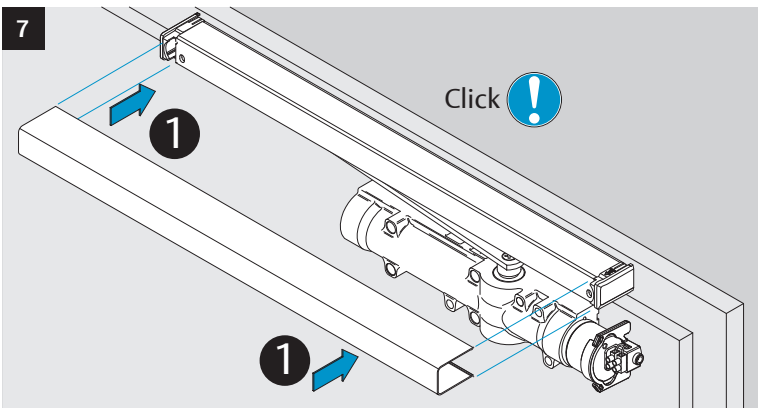

Abloy Oy
P.O.Box 108
80101 Joensuu
FINLAND
Tel.: +358-20 599 2501
Fax: +358-20 599 2209

www.abloy.com/dop

ASSA ABLOY