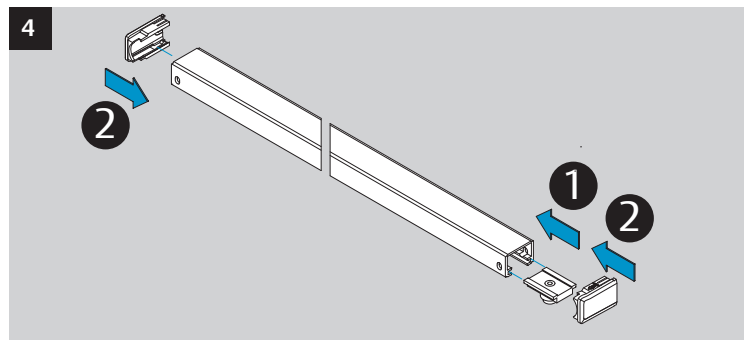

Abloy Oy
P.O.Box 108
80101 Joensuu
FINLAND
Tel.: +358-20 599 2501
Fax: +358-20 599 2209

www.abloy.com/dop

ASSA ABLOY