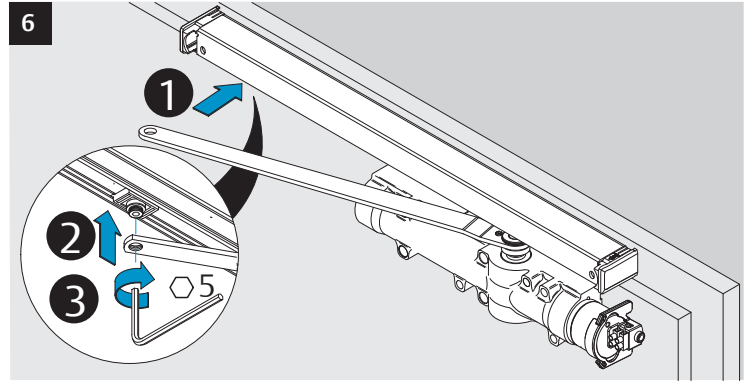

Abloy Oy
P.O.Box 108
80101 Joensuu
FINLAND
Tel.: +358-20 599 2501
Fax: +358-20 599 2209

www.abloy.com/dop

ASSA ABLOY