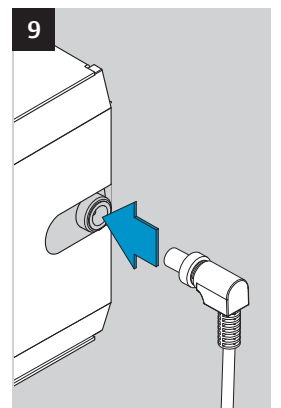

Abloy Oy
P.O.Box 108
80101 Joensuu
FINLAND
Tel.: +358-20 599 2501
Fax: +358-20 599 2209

www.abloy.com/dop

ASSA ABLOY