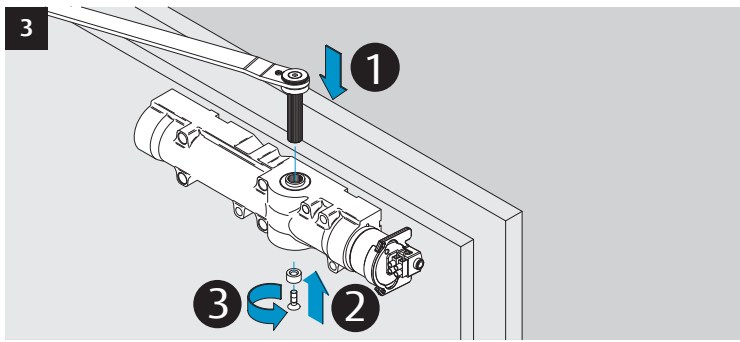

Abloy Oy
P.O.Box 108
80101 Joensuu
FINLAND
Tel.: +358-20 599 2501
Fax: +358-20 599 2209

www.abloy.com/dop

ASSA ABLOY