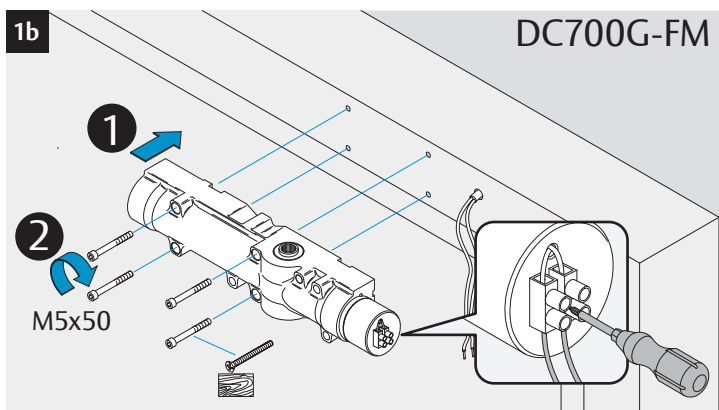

DC700G-FM Free-Motion®

Installation Instructions

Montage- und Installationsanleitung

ASSA ABLOY

D1007101

www.assaabloy.de

www.assaabloy.de

U_B : 24 V DC \pm 15%

I: 90 mA

100% ED

CE	Abloy Oy, PO Box 108 80101 Joensuu Finland			15		
	EN 1155:1997/A1:2002/AC:2006-02 EN 1154:1996/A1:2002/AC:2006-02					
DC700G-FM	0432-CPR-00008-06	3	8	6	1	3
Dangerous substances: None						