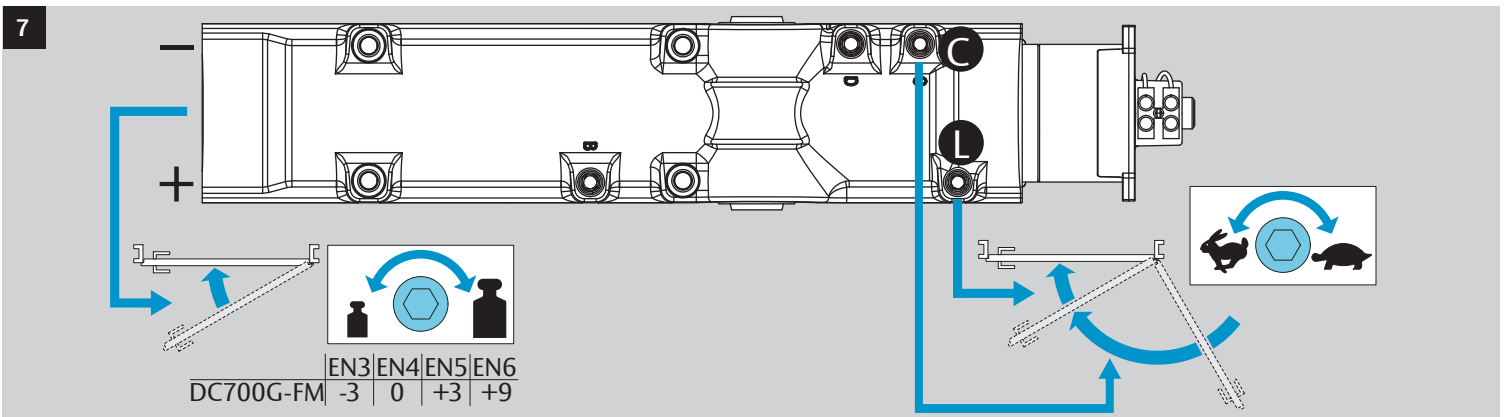

Abloy Oy
P.O.Box 108
80101 Joensuu
FINLAND
Tel.: +358-20 599 2501
Fax: +358-20 599 2209

www.abloy.com/dop

ASSA ABLOY