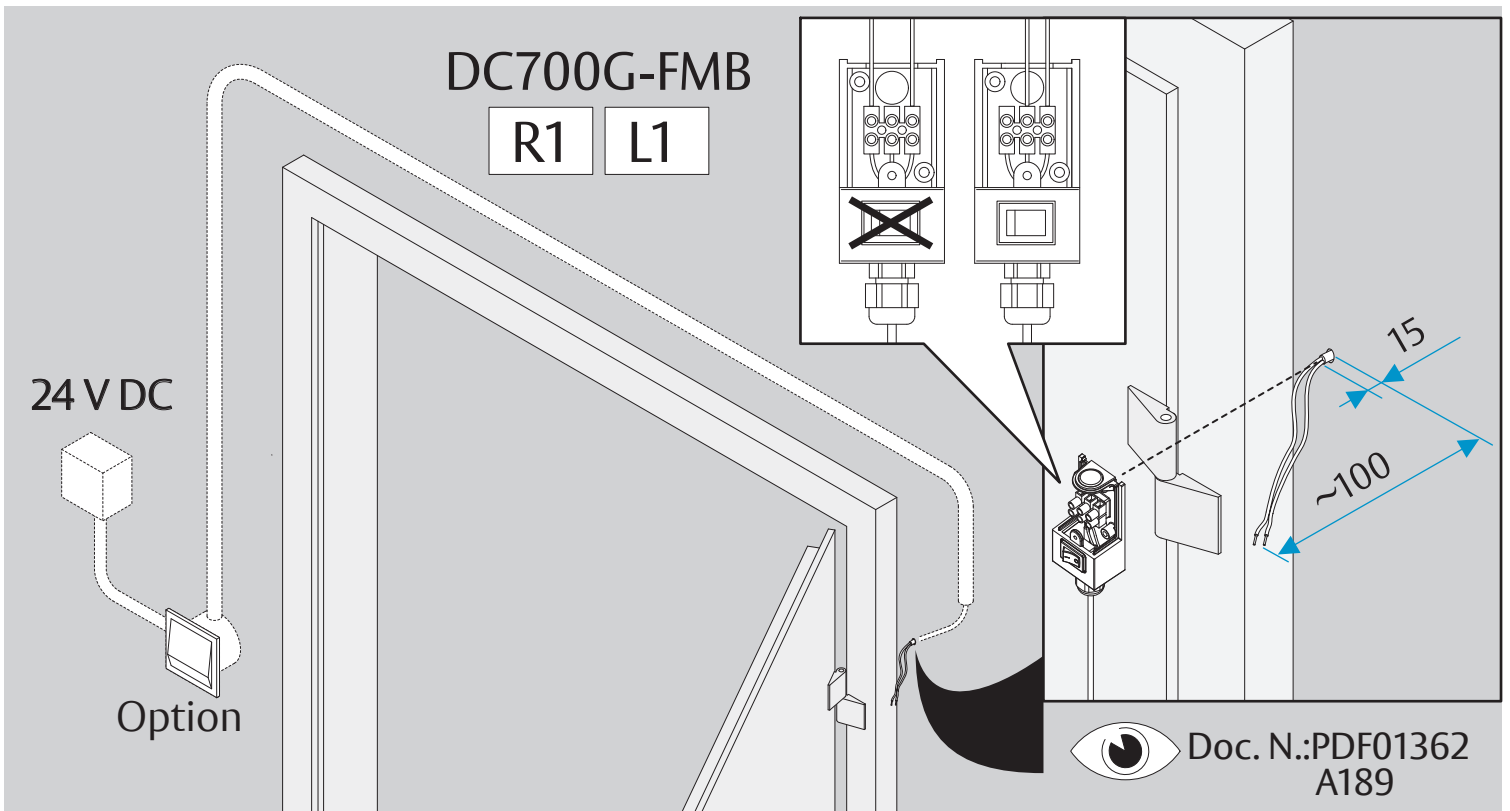

DC700G-FM Free-Motion®

Installation Instructions

Montage- und Installationsanleitung

ASSA ABLOY

D1007101

www.assaabloy.de

www.assaabloy.de

U_B : 24 V DC \pm 15%

I: 90 mA

100% ED

CE	Abloy Oy, PO Box 108 80101 Joensuu Finland			15		
	EN 1155:1997/A1:2002/AC:2006-02 EN 1154:1996/A1:2002/AC:2006-02					
DC700G-FM	0432-CPR-00008-06	3	8	6	1	3
Dangerous substances: None						