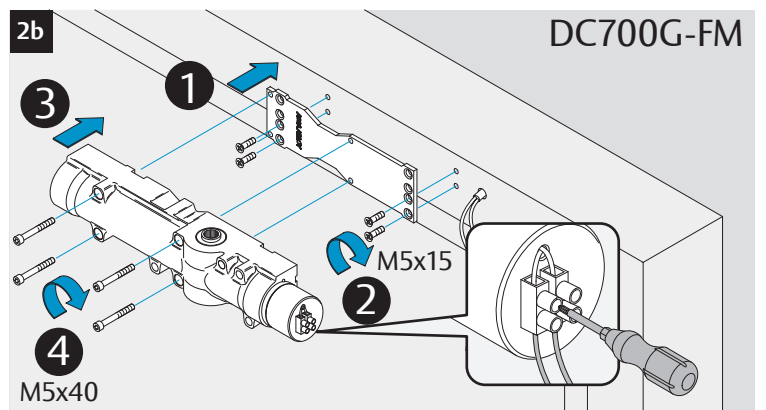

DC700G-FM Free-Motion®

Installation Instructions

Montage- und Installationsanleitung

ASSA ABLOY

D1007101

www.assaabloy.de

www.assaabloy.de

U_B : 24 V DC \pm 15%

I: 90 mA

100% ED

CE	Abloy Oy, PO Box 108 80101 Joensuu Finland			15		
	EN 1155:1997/A1:2002/AC:2006-02 EN 1154:1996/A1:2002/AC:2006-02					
DC700G-FM	0432-CPR-00008-06	3	8	6	1	3
Dangerous substances: None						